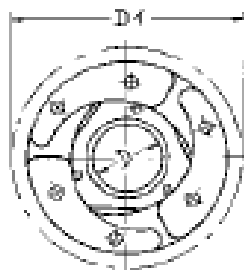

Fliehkraftschalter

Rotor Rückansicht

Rotor Vorderansicht

Kontaktplatte

ROTOR

Bestell Nr.	D (mm)	D1 (mm)	Polzahl	U/min
FSL 16/4	16	49	4	1500
FSLK 19/4	19	60	4	1500
FSK 16/4	16	65	4	1500
FSK 18/4	18	65	4	1500
FSK 20/4	20	65	4	1500
FSK 22/2	22	65	2	3000
FSK 22/4	22	65	4	1500
FSK 24/2	24	65	2	3000
FSK 24/4	24	65	4	1500
FSK 25/4	25	65	4	1500

KONTAKTPLATTE

Bestell Nr.	a1 (mm)	a2 (mm)
FSL 60	60	44
FSLK 61	61	46
FSK 76	76	61

PREISE AUF ANFRAGE !!!