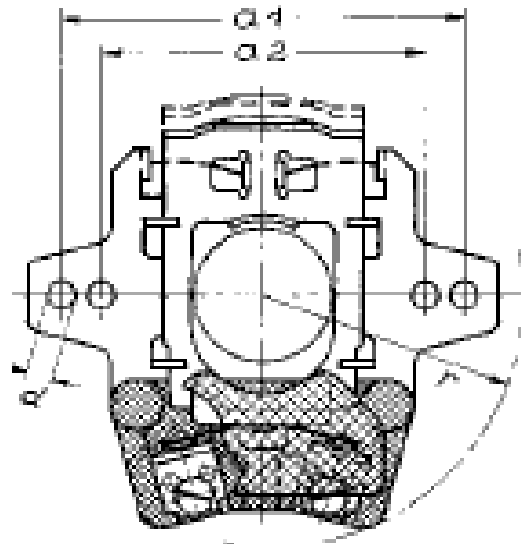

Fliehkraftschalter

Rotor Rückansicht

Rotor Vorderansicht

Kontaktplatte

ROTOR

Bestell Nr.	D (mm)	D1 (mm)	Polzahl	U/min
FSL 16/4	16	49	4	1500
FSLK 19/4	19	60	4	1500
FSK 16/4	16	65	4	1500
FSK 18/4	18	65	4	1500
FSK 20/4	20	65	4	1500
FSK 22/2	22	65	2	3000
FSK 22/4	22	65	4	1500
FSK 24/2	24	65	2	3000
FSK 24/4	24	65	4	1500
FSK 25/4	25	65	4	1500

KONTAKTPLATTE

Bestell Nr.	a1 (mm)	a2 (mm)
FSL 60	60	44
FSLK 61	61	46
FSK 76	76	61

PREISE AUF ANFRAGE !!!