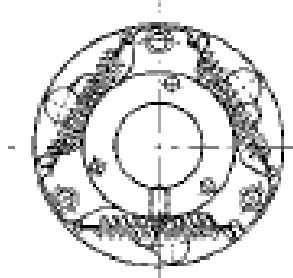

Fliehkraftschalter

Rotor Rückansicht

Rotor Vorderansicht

Kontaktplatte

ROTOR

Bestell Nr.	D (mm)	D1 (mm)	Polzahl	U/min
FSL 16/4	16	49	4	1500
FSLK 19/4	19	60	4	1500
FSK 16/4	16	65	4	1500
FSK 18/4	18	65	4	1500
FSK 20/4	20	65	4	1500
FSK 22/2	22	65	2	3000
FSK 22/4	22	65	4	1500
FSK 24/2	24	65	2	3000
FSK 24/4	24	65	4	1500
FSK 25/4	25	65	4	1500

KONTAKTPLATTE

Bestell Nr.	a1 (mm)	a2 (mm)
FSL 60	60	44
FSLK 61	61	46
FSK 76	76	61

PREISE AUF ANFRAGE !!!