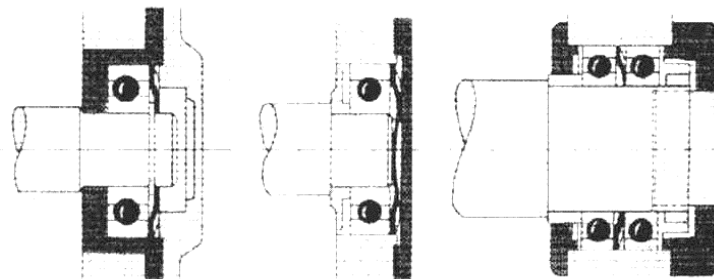

KUGELLAGERAUSGLEICHSSCHEIBEN

Bestell- bezeichnung	passend für Kugellager	d2 mm	d1 mm	s mm	h mm	Preis in € per 100 Stück
KAS 10		9,8	6,2	0,2	1,2	auf Anfrage
KAS 13	624	12	7,2	0,2	1,2	
KAS 16	625, 634	15,8	10,5	0,3	1,8	
KAS 18		17	12	0,3	1,5	
KAS 19	607, 626, 635	18,8	11,4	0,3	1,6	
KAS 19A	607, 626, 635	18,8	13,2	0,2	1,6	
KAS 22	608, 627	21,8	14	0,3	1,6	
KAS 22A	608, 627	21,8	15,8	0,2	1,6	
KAS 24	609	23,8	17,5	0,3	1,7	
KAS 26	629, 6000	25,8	19,3	0,3	1,7	
KAS 28	6001	27,8	21	0,3	1,7	
KAS 28 A		27,8	21	0,5	1,7	
KAS 30	6200	29,7	22,5	0,3	1,8	
KAS 32	6002, 6201, 16002	31	26,5	0,4	2,0	
KAS 35 A	6300, 16003	34,5	24,5	0,5	2,5	
KAS 35 B	6003, 6202	34,5	28	0,5	3,0	
KAS 37	6301	36,5	30,2	0,5	2,5	
KAS 37 A		36,5	30,2	0,3	2,5	
KAS 40	6203	39,1	33	0,5	3,0	
KAS 42	6302	40	30	0,5	3	
KAS 42 A	6004, 16004	40	33,1	0,5	3,0	
KAS 42 D		41	34,5	0,5	3,0	
KAS 47 A	6204, 16005	45	37	0,5	3	
KAS 47 B	6005, 6303	46,5	40	0,5	3	
KAS 52 A	6205, 6304	51	42	0,5	3,5	
KAS 52 H		51	44	0,4	3,5	
KAS 55	6006, 16006	54,8	46,9	0,5	2	
KAS 62	6007, 6206, 6305, 6403, 16007	61	51	0,5	3,5	
KAS 68	6008, 16006	67,5	55	0,6	4	
KAS 72	6207, 6306, 6404	71	61	0,5	3,5	
KAS 75	6009, 16009	74,8	66	0,6	4	
KAS 80	6010, 6208, 6307, 6405, 16010	79	71	0,6	3,5	
KAS 85	6209	84	74	1,0	4	
KAS 85 A		84	74	0,6	3,5	
KAS 90 A	6011, 6210, 6308, 6406, 16011	89	79	0,6	3,5	
KAS 95	6012, 16012	94	84	0,6	3,7	
KAS 100	6013, 6211, 6309, 6407, 16013	99,8	82	1	4	
KAS 100 A		99	89	0,6	3,5	
KAS 110 B	6014, 6212, 6310, 6408, 16014	109	99	0,6	4,5	
KAS 115	6015, 16015	114	104	0,6	4,7	
KAS 120	6213, 6311, 6409	119	104	0,8	4	
KAS 125	6016, 6214, 16016	125	109	0,8	4	

Bei einer größeren Abnahmemenge gewähren wir Ihnen einen Rabatt. (auf Anfrage !!!)

Einbaubeispiele: Kugellagerausgleichsscheiben

Kugellagerausgleichsscheiben-Sortimente

KASS 1018 bestehend aus 1 Plasticksortimentskasten mit 18 Fächern
 Inhalt: je 10 Stk. der Typen KAS 18, 19, 19a, 20, 22, 24, 26, 27, 30, 32, 35a, 35b, 37, 40, 42a, 47a, 47b
Preis € 103,20/exkl. Mwst.