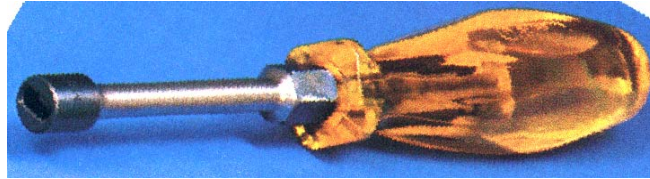

Bundschraubendreher

Mit Kraftform-Handgriff zur optimalen Kraftübertragung. Spezialausführung für AEG.

Bestell Nr.	(mm)				Preis €/Stk
BUSD 2555	7		2,5/5,5	180/95	18,50
BUSD 3565	9		3,5/6,5	180/95	19,40
BUSD 3566	10		3,8/7,8	185/95	23,40
BUSD 4595	13		4,8/9,8	195/105	28,60
BUSS 2595	4 teiliger Satz				83,90

Hohlschlitzmutter Schraubendreher

Aus Chrom-Vanadium-Stahl mit Kraftform-Handgriff für Schlitzmutter am langem Gewindebolzen.

Bestell Nr.	Größe M..	(mm)			Preis €/Stk
HSSD 0619	M3	6/3,2		190/100/30	12,40
HSSD 0820	M4	8/4,2		200/100/37	15,40
HSSD 1023	M5	10/5,3		235/125/40	18,10
HSSD 1123	M6	11/6,4		235/125/40	19,90
HSSD 1426	M8	14/8,4		260/150/40	25,60
HSSD 3008	5 teiliger Satz			86,00	