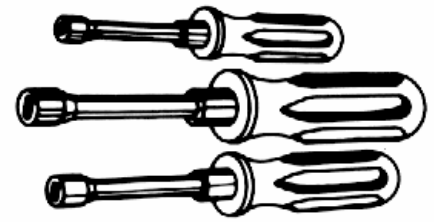

Bundschraubendreher

Mit Kraftform-Handgriff zur optimalen Kraftübertragung. Spezialausführung für AEG.

Bestell Nr.	(mm)				Preis €/Stk
BUSD 2555	7		2,5/5,5	180/95	18,50
BUSD 3565	9		3,5/6,5	180/95	19,40
BUSD 3566	10		3,8/7,8	185/95	23,40
BUSD 4595	13		4,8/9,8	195/105	28,60
BUSS 2595	4 teiliger Satz				83,90

Hohlschlitzmutter Schraubendreher

Aus Chrom-Vanadium-Stahl mit Kraftform-Handgriff für Schlitzmutter am langem Gewindebolzen.

Bestell Nr.	Größe M..	(mm)			Preis €/Stk
HSSD 0619	M3	6/3,2		190/100/30	12,40
HSSD 0820	M4	8/4,2		200/100/37	15,40
HSSD 1023	M5	10/5,3		235/125/40	18,10
HSSD 1123	M6	11/6,4		235/125/40	19,90
HSSD 1426	M8	14/8,4		260/150/40	25,60
HSSD 3008	5 teiliger Satz			86,00	