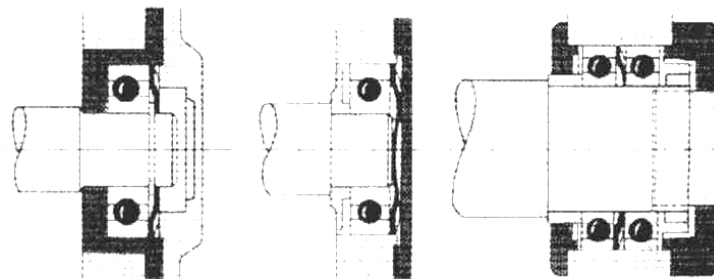

KUGELLAGERAUSGLEICHSSCHEIBEN

Bestell- bezeichnung	passend für Kugellager	d2 mm	d1 mm	s mm	h mm	Preis in € per 100 Stück
KAS 10		9,8	6,2	0,2	1,2	auf Anfrage
KAS 13	624	12	7,2	0,2	1,2	
KAS 16	625, 634	15,8	10,5	0,3	1,8	
KAS 18		17	12	0,3	1,5	
KAS 19	607, 626, 635	18,8	11,4	0,3	1,6	
KAS 19A	607, 626, 635	18,8	13,2	0,2	1,6	
KAS 22	608, 627	21,8	14	0,3	1,6	
KAS 22A	608, 627	21,8	15,8	0,2	1,6	
KAS 24	609	23,8	17,5	0,3	1,7	
KAS 26	629, 6000	25,8	19,3	0,3	1,7	
KAS 28	6001	27,8	21	0,3	1,7	
KAS 28 A		27,8	21	0,5	1,7	
KAS 30	6200	29,7	22,5	0,3	1,8	
KAS 32	6002, 6201, 16002	31	26,5	0,4	2,0	
KAS 35 A	6300, 16003	34,5	24,5	0,5	2,5	
KAS 35 B	6003, 6202	34,5	28	0,5	3,0	
KAS 37	6301	36,5	30,2	0,5	2,5	
KAS 37 A		36,5	30,2	0,3	2,5	
KAS 40	6203	39,1	33	0,5	3,0	
KAS 42	6302	40	30	0,5	3	
KAS 42 A	6004, 16004	40	33,1	0,5	3,0	
KAS 42 D		41	34,5	0,5	3,0	
KAS 47 A	6204, 16005	45	37	0,5	3	
KAS 47 B	6005, 6303	46,5	40	0,5	3	
KAS 52 A	6205, 6304	51	42	0,5	3,5	
KAS 52 H		51	44	0,4	3,5	
KAS 55	6006, 16006	54,8	46,9	0,5	2	
KAS 62	6007, 6206, 6305, 6403, 16007	61	51	0,5	3,5	
KAS 68	6008, 16006	67,5	55	0,6	4	
KAS 72	6207, 6306, 6404	71	61	0,5	3,5	
KAS 75	6009, 16009	74,8	66	0,6	4	
KAS 80	6010, 6208, 6307, 6405, 16010	79	71	0,6	3,5	
KAS 85	6209	84	74	1,0	4	
KAS 85 A		84	74	0,6	3,5	
KAS 90 A	6011, 6210, 6308, 6406, 16011	89	79	0,6	3,5	
KAS 95	6012, 16012	94	84	0,6	3,7	
KAS 100	6013, 6211, 6309, 6407, 16013	99,8	82	1	4	
KAS 100 A		99	89	0,6	3,5	
KAS 110 B	6014, 6212, 6310, 6408, 16014	109	99	0,6	4,5	
KAS 115	6015, 16015	114	104	0,6	4,7	
KAS 120	6213, 6311, 6409	119	104	0,8	4	
KAS 125	6016, 6214, 16016	125	109	0,8	4	

Bei einer größeren Abnahmemenge gewähren wir Ihnen einen Rabatt. (auf Anfrage !!!)

Einbaubeispiele: Kugellagerausgleichsscheiben

Kugellagerausgleichsscheiben-Sortimente

KASS 1018 bestehend aus 1 Plasticksortimentskasten mit 18 Fächern
 Inhalt: je 10 Stk. der Typen KAS 18, 19, 19a, 20, 22, 24, 26, 27, 30, 32, 35a, 35b, 37, 40, 42a, 47a, 47b
Preis € 135,00/exkl. Mwst.