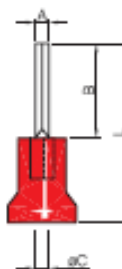

STIFTKABELSCHUHE

Drahtquerschnitt: 0,4 - 1,6 mm² Farbe der Isolation: ROT

Bestell Nr:	kompl.Länge/Mat.dicke (mm)	Preis €/100 Stk
ST rot	22 / 0,8	6,10
Drahtquerschnitt:	1,0 - 2,5 mm²	Farbe der Isolation: BLAU
ST blau	23 / 0,8	8,20
Drahtquerschnitt:	2,5 - 6,0 mm²	Farbe der Isolation: GELB
ST gelb	26 / 1,0	12,30