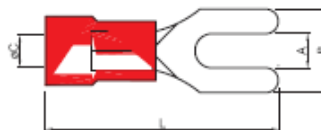

STIFTKABELSCHUHE

Drahtquerschnitt: 0,4 - 1,6 mm² Farbe der Isolation: ROT

Bestell Nr:	kompl.Länge/Mat.dicke (mm)	Preis €/100 Stk
ST rot	22 / 0,8	6,10
Drahtquerschnitt:	1,0 - 2,5 mm ²	Farbe der Isolation: BLAU
ST blau	23 / 0,8	8,20
Drahtquerschnitt:	2,5 - 6,0 mm ²	Farbe der Isolation: GELB
ST gelb	26 / 1,0	12,30

GABELKABELSCHUHE

Drahtquerschnitt: 0,4 - 1,6 mm² Farbe der Isolation: ROT

Bestell Nr:	Nenngröße	Preis €/100 Stk
GA M4 rot	C4 - 1	5,50
GA M5 rot	C5 - 1	5,60
Drahtquerschnitt:	1,0 - 2,5 mm ²	Farbe der Isolation: BLAU
GA M4 blau	C4 - 2,5	6,00
GA M5 blau	C5 - 2,5	6,20
Drahtquerschnitt:	2,5 - 6,0 mm ²	Farbe der Isolation: GELB
GA M6 gelb	C5 - 6,0	10,10