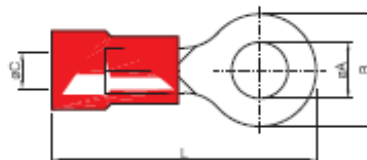

Kabelschuhe + Verbinder

RINGKABELSCHUHE

Drahtquerschnitt: 0,5 - 1,5 mm² Farbe der Isolation: ROT

Bestell Nr:	Nenngröße	Preis €100 Stk
RI M3 rot	A3 - 1	5,30
RI M4 rot	A4 - 1	5,30
RI M5 rot	A5 - 1	5,70
RI M6 rot	A6 - 1	7,30