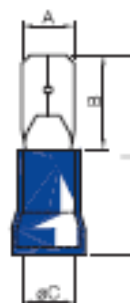

FLACHSTECKER

Drahtquerschnitt: 0,4 - 1,6 mm² Farbe der Isolation: ROT

FST 6,3 rot	6,3 x 0,8	5,40

Drahtquerschnitt: 1,0 - 2,5 mm² Farbe der Isolation: BLAU

FST 6,3 blau	6,3 x 0,8	5,70

Drahtquerschnitt: 2,5 - 6,0 mm² Farbe der Isolation: GELB

FST 6,3 gelb	6,3 x 0,8	12,50