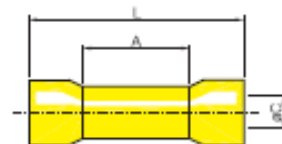

Kabelschuhe und Verbinder